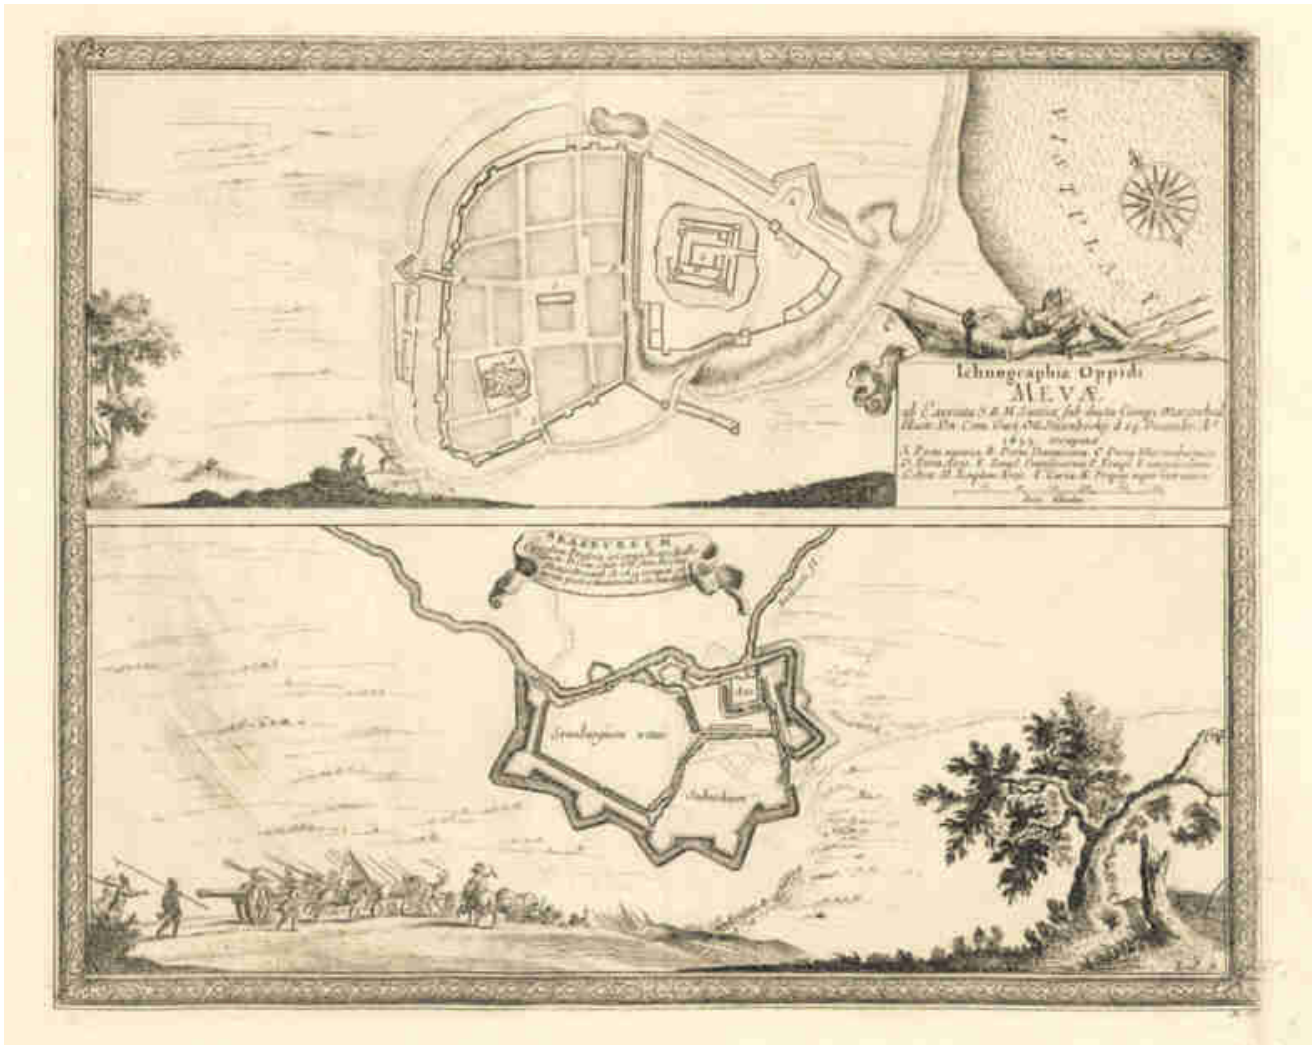

DRAHEIM aus G n i e w (M e w e) · Powiat (Kreis) T c z e w (Dirschau)

Grundrissplan Mewe und Straszburg

Kupferstich von La Pointe aus Samuel Freiherr von Pufendorf, 1729
aus ‚Thaden Carl Gustavs von Schweden‘, Blatt 27.

Text in der Kartusche Mewe/Weichsel:

Ichnographia Oppidi MEVAE

**ab Exercitu S. R. M. Sueciae Sub ductu Campi Mareschall
Illustr. Dn. Com. Gust. Ott. Steenbockij d. 24. Decembr. A^o.
1655. occupatae.**

Text in der Kartusche Straszburg/Drewenz: