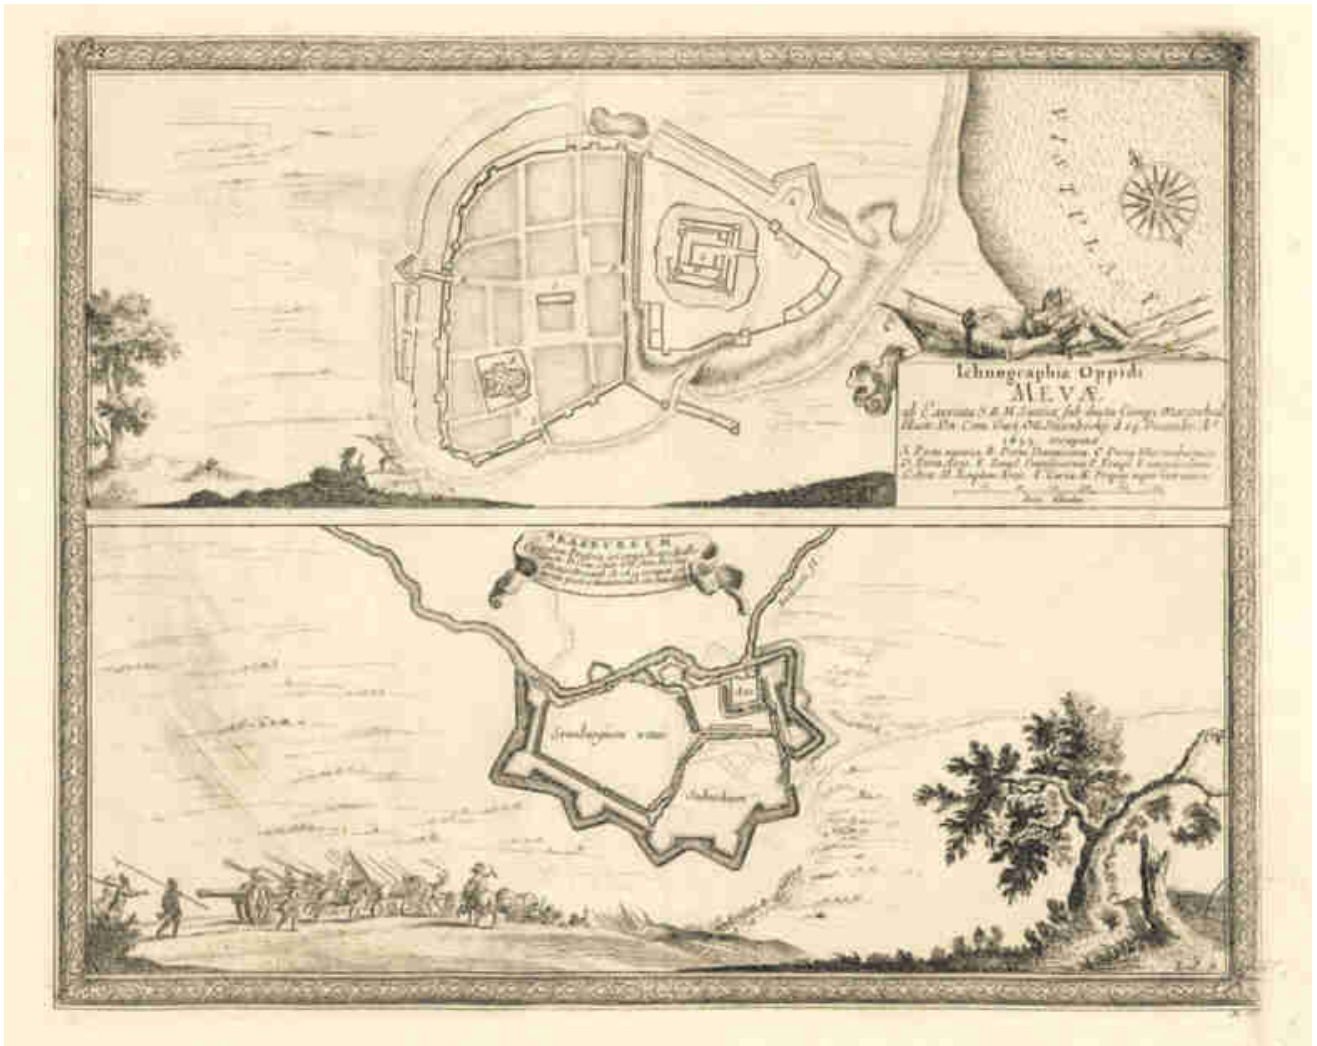

D R A H E I M aus M e w e, Kreis Marienwerder in Westpreußen

Grundrissplan Mewe und Strasburg

Kupferstich von La Pointe aus Samuel Freiherr von Pufendorf, 1729
aus Thaden Carl Gustavs von Schweden', Blatt 27.

Text in der Kartusche Mewe/Weichsel:

Ichnographia Oppidi

MEVAE

**ab Exercitu S. R. M. Sueciae Sub ductu Campi Mareschall
Illustr. Dn. Com. Gust. Ott. Steenbockij d. 24. Decembr. A.º.
1655. occupatae.**

Text in der Kartusche Srasburg/Drewenz: