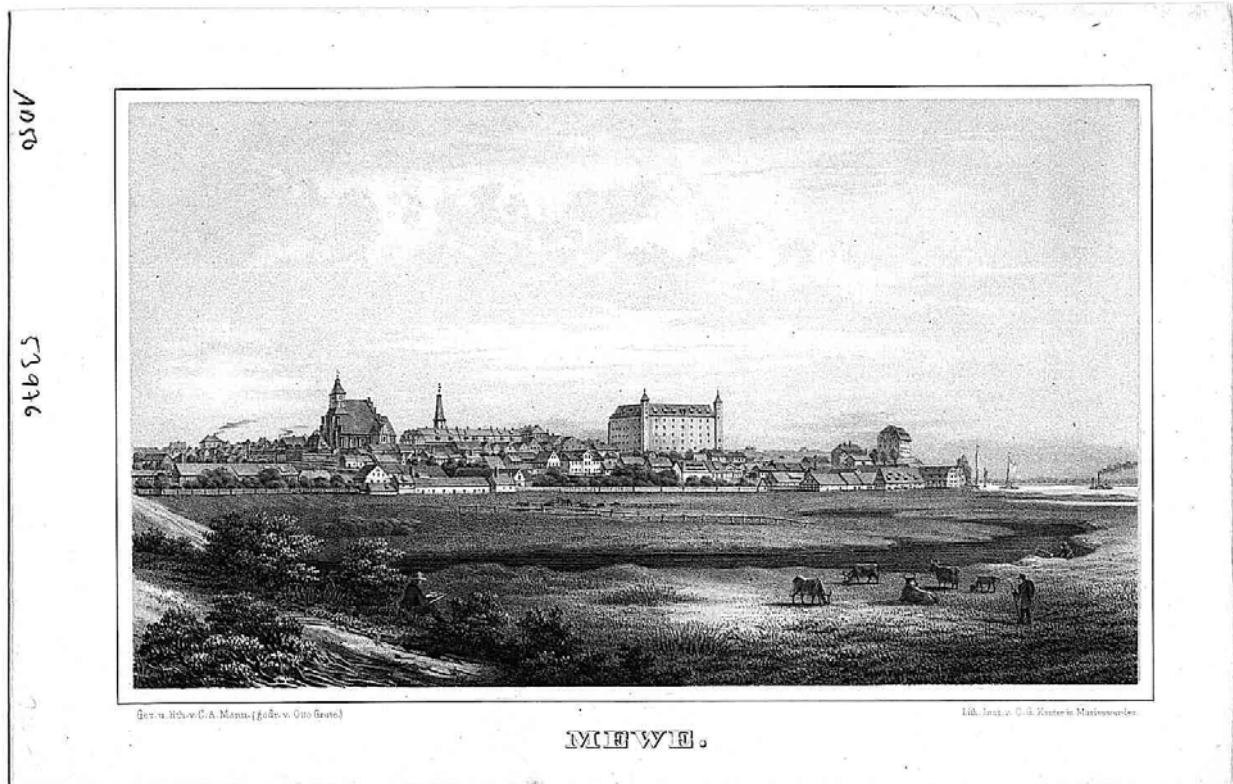

D R A H E I M aus M e w e, Kreis Marienwerder in Westpreußen

Gesamtansicht MEWE

vom rechten-östlichen Ufer der Weichsel aus.

Lithographie mit Tonplatte von C.A. Mann bei Kanter, 1855