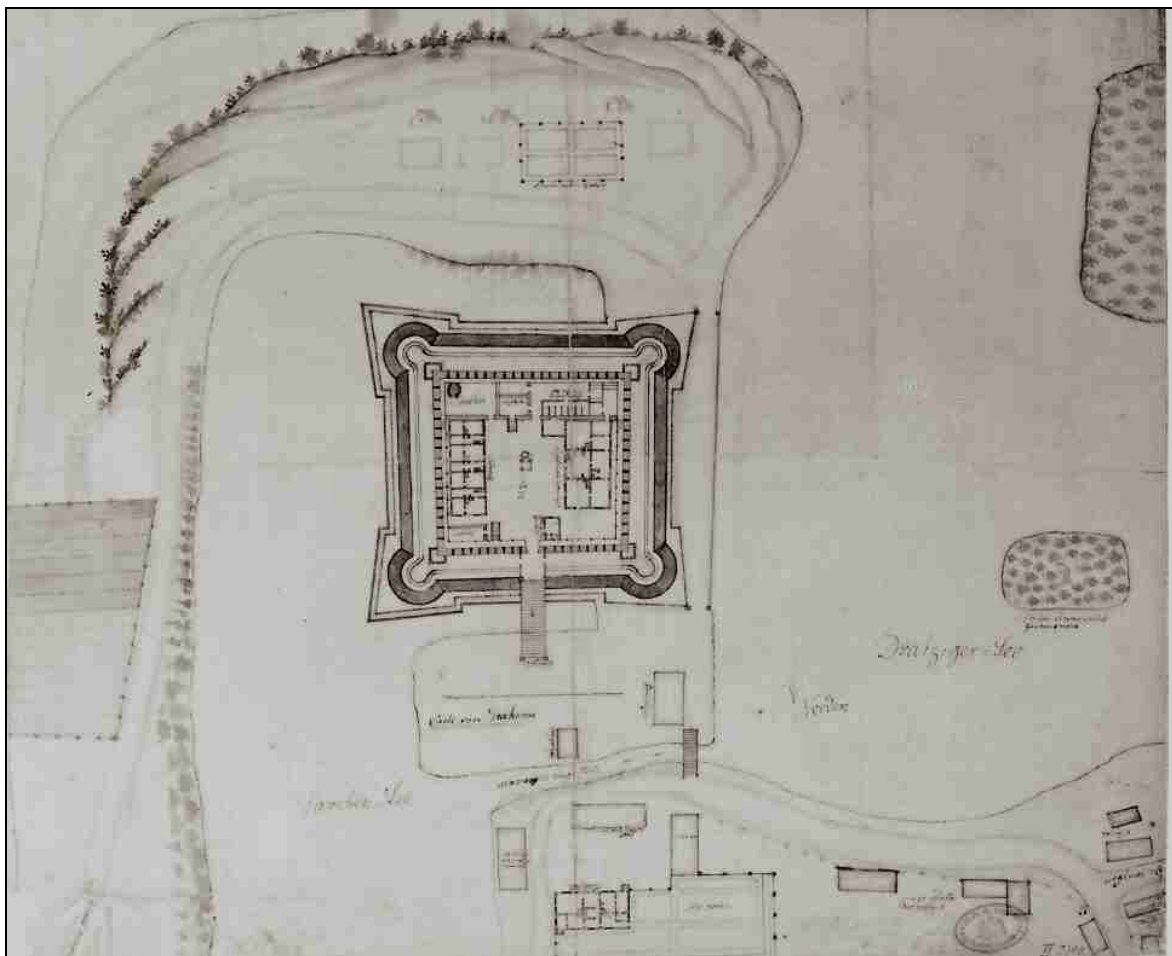

D R A H E I M in P o m m e r n · Starostei D r a h e i m

Graphik

Pufendorf · „Thaden Carl Gustav von Schweden“ · Kupferstich von Eric Dahlberg/N. Perelle 1667
Delineatio Draheimij · Arcis Pomerelliae

Niederländischer Zeichner: *Burg Draheim* · Kolorierte Handzeichnung, M = 1:500, 63x53 cm
Projektzeichnung zum Ausbau des Schlosses nach der Besitznahme durch Brandenburg um 1670