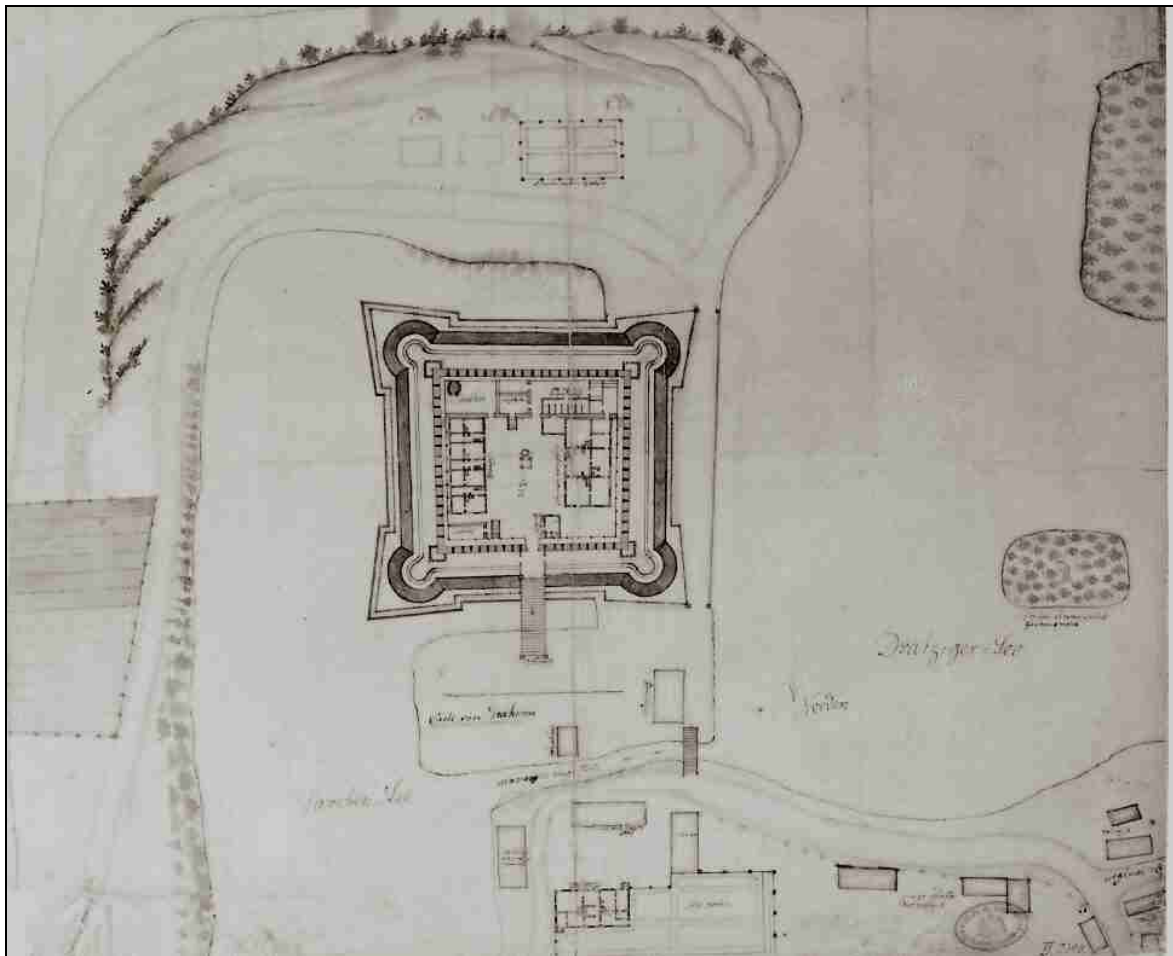

D R A H E I M in Pommern · Starostei DraheimGraphik

Pufendorf · „Thaden Carl Gustav von Schweden“ · Kupferstich von Eric Dahlberg/N.Perelle 1667
Delineatio Draheimij · Arcis Pomerelliae

Niederländischer Zeichner: **Burg Draheim** · Kolorierte Handzeichnung, M = 1:500, 63x53 cm
Projektzeichnung zum Ausbau des Schlosses nach der Besitznahme durch Brandenburg um 1670